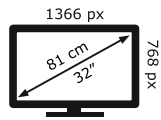

METZ

32MTC6100Z

32 kWh/1000h

2019/2013